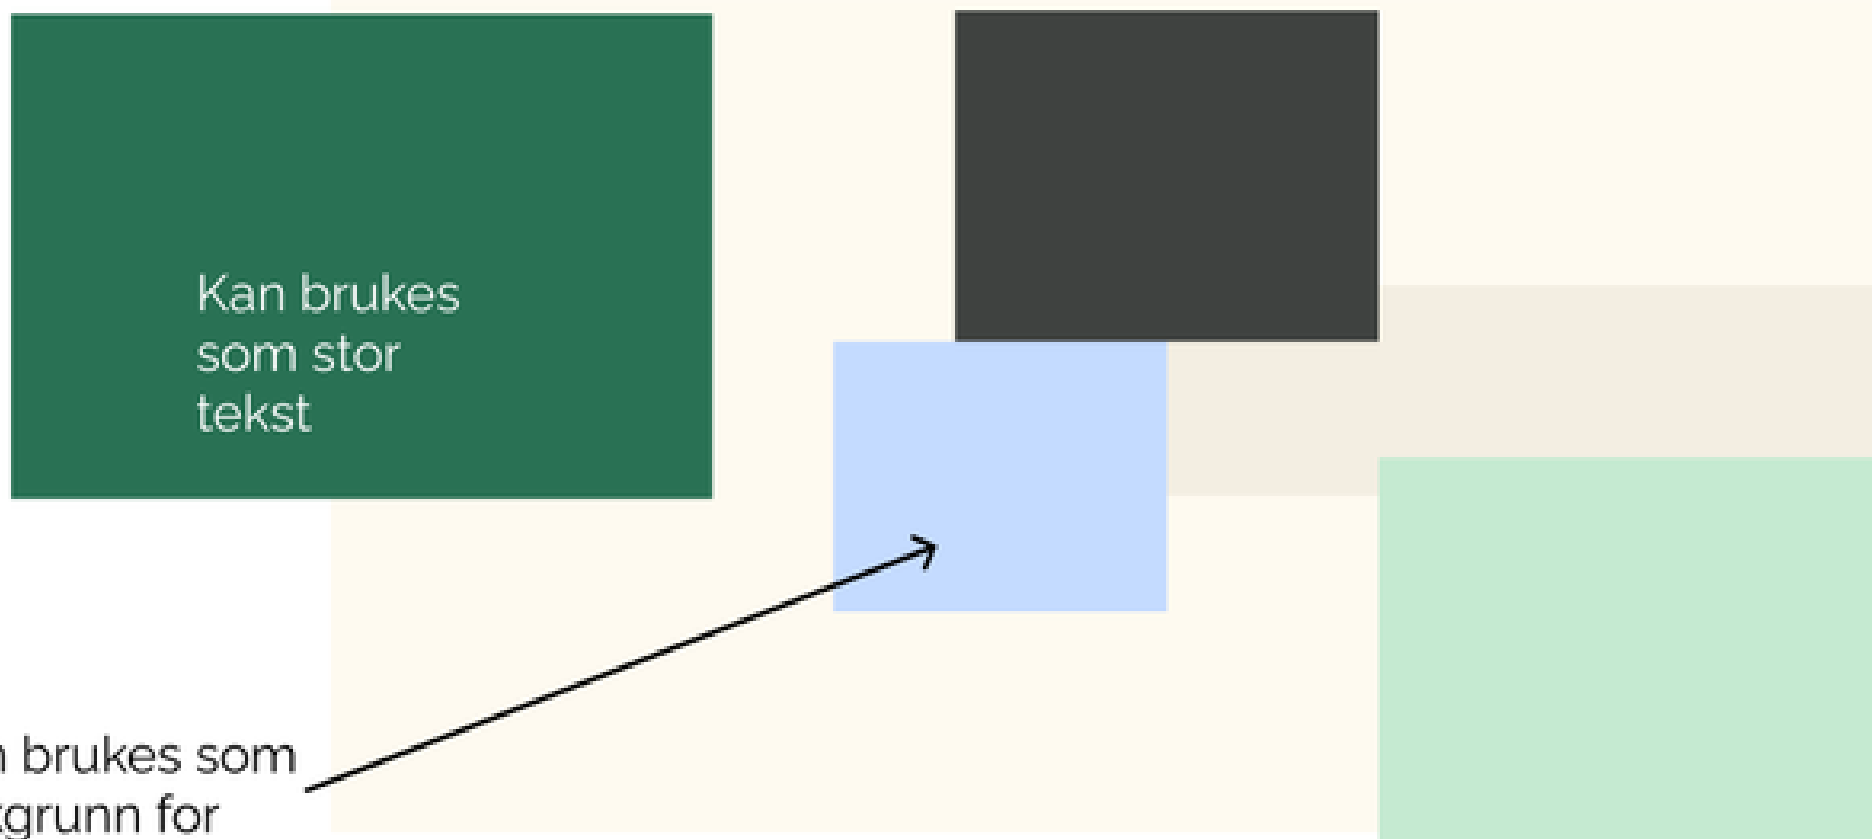

Skrifttype:

Poppins

Fargekoder:

Mørk grønn: 297154

Blå: C4DBFF

Lys grønn: C5EAD1

"Sort": 3F4240

Lys beige: FEFAF0

Mørk beige: F3EEE2

Kan brukes som
bakgrunn for
"sort" tekst